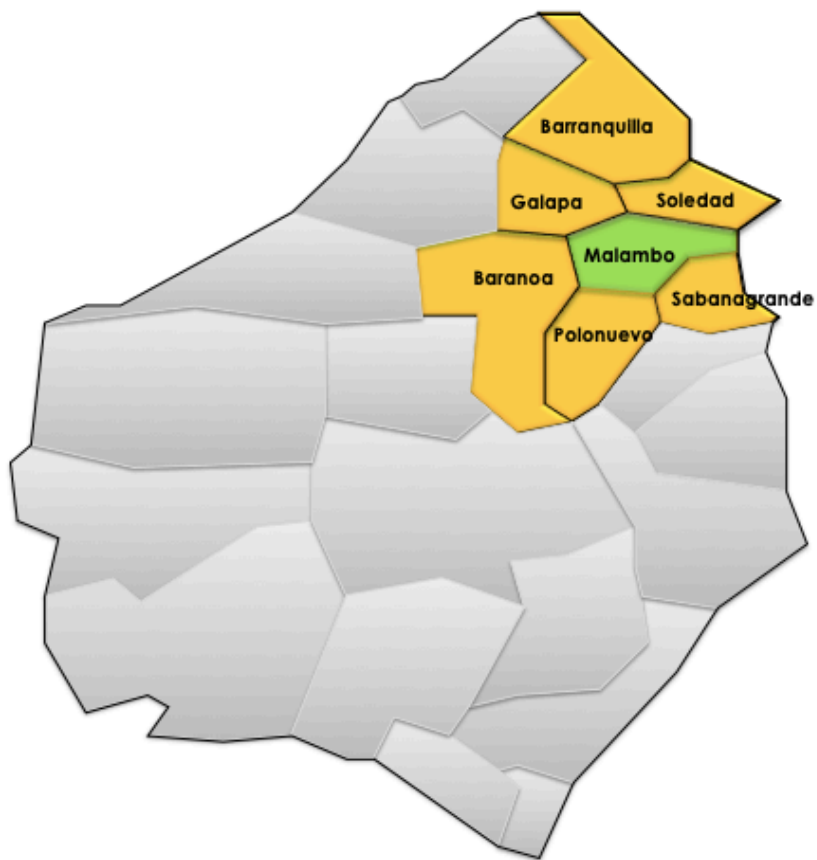

Malambo

Demografía

Población Total: **127.202**

62.332

64.870

Jóvenes (20-29 años)

22.062

Población étnica
(Afro, Indígena, Raizal)

15.874

Población con Discapacidad

1.626

Víctimas

12.679

Proyección del censo de 2005- DANE

Fuente: Observatorio Nacional de Discapacidad

Fuente: Unidad de integración y reparación integral para las víctimas

Actividades Económicas

Pesquera

- Ciénaga de Malambo
- Bahía Costado Oriental

Industria

- Parque Industrial PIMSA
- Centro empresarial OIKOS
- Postobón

Agrícola

- 4.364 Hectáreas de área rural dedicadas a Ganadería Bobina, Yuca, Yuca Industrial, Sábila, Ganado porcino, ovino, y apicultura.