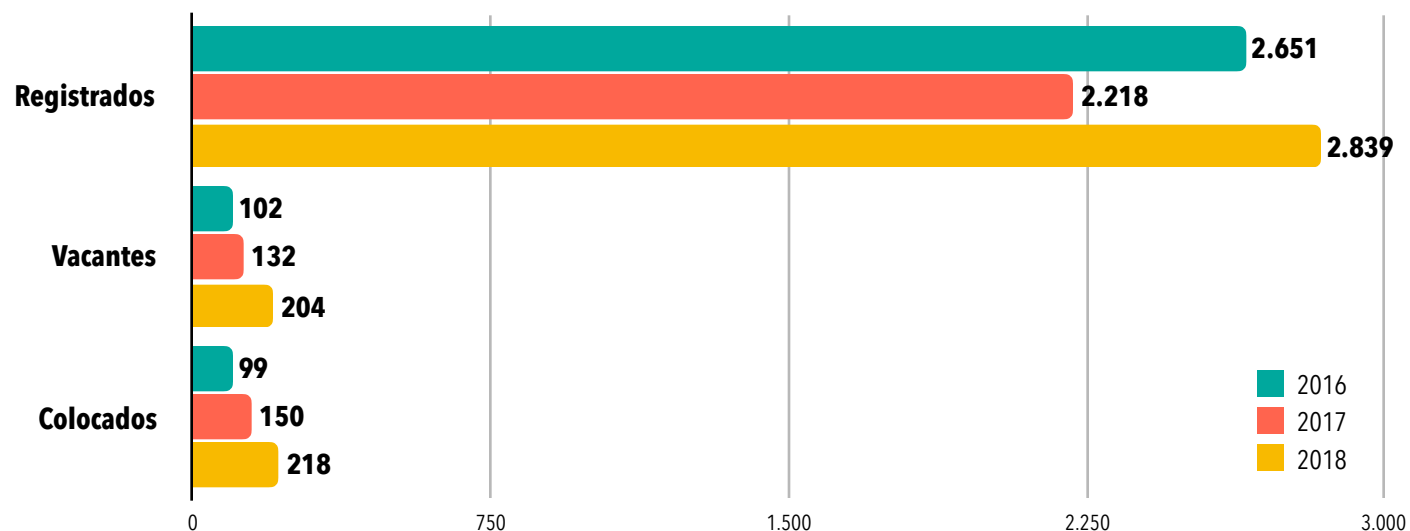

Malambo

Demografía

Población Total: **127.202**

62.332

64.870

Jóvenes (20-29 años)

22.062

Población étnica
(Afro, Indígena, Raizal)

Actividades Económicas

Pesquera

- Ciénaga de Malambo
- Bahía Costado Oriental

Industria

- Parque Industrial PIMSA
- Centro empresarial OIKOS
- Postobón

Agrícola

- 4.364 Hectáreas de área rural dedicadas a Ganadería Bobina, Yuca, Yuca Industrial, Sábila, Ganado porcino, ovino, y apicultura.

Servicio Público de Empleo (SPE) en Malambo

Fuente: Equipo Ormet Atlántico. Datos: Observatorio del Servicio Público de Empleo.

Durante los años 2016-2018 se registraron 7.708 personas en el SPE de las cuales sólo el 6% registró una colocación. Las actividades de mayor absorción de empleo fueron servicios administrativos y de apoyo; Construcción, seguida de Industrias manufacturera, y lo referente a información y comunicaciones.

El número de vacantes registradas se duplicó entre 2016 y 2018.

Programas técnicos laborales ofertados e instituciones de Malambo

Para el 2018, según información del Ministerio de Educación Nacional, para el municipio de Malambo, solo se ofertaron ochos programas de técnicos laborales, el 88% se ofrecen de manera virtual.