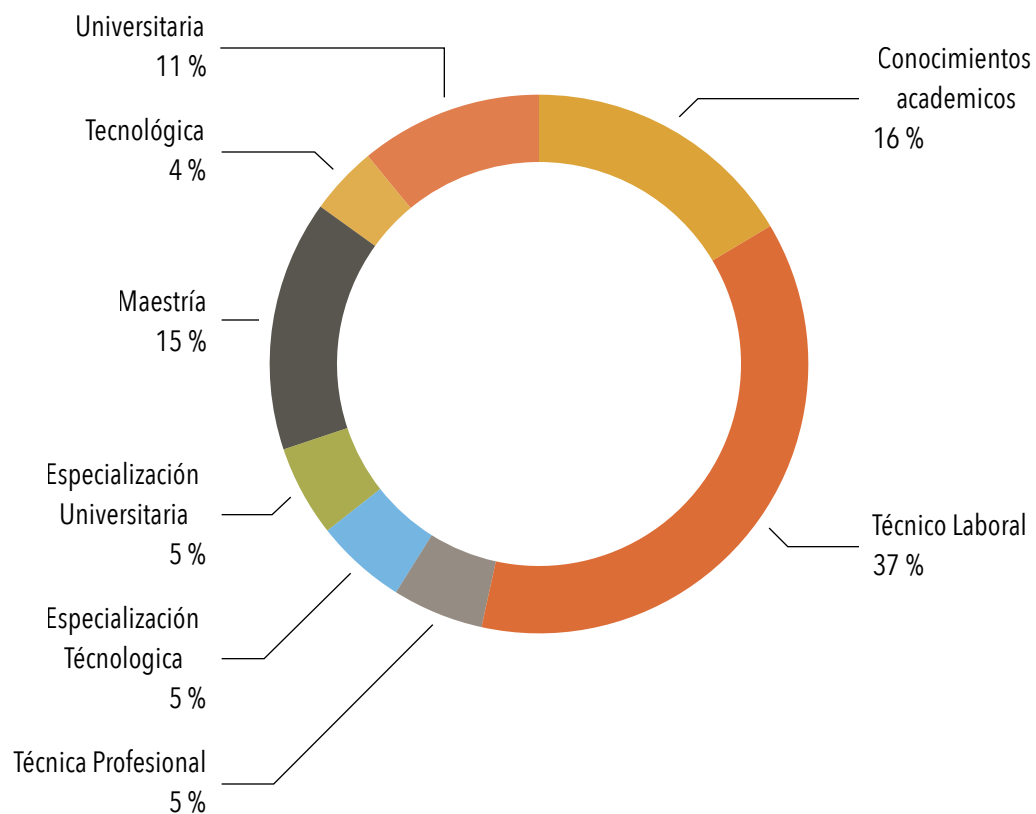

Oferta Académica - Superior

Durante el 2018, Según información del Ministerio de Educación Nacional, en siete instituciones, se ofertaron 73 programas de formación, el 47% son programas de educación superior y 53% de educación para el trabajo.