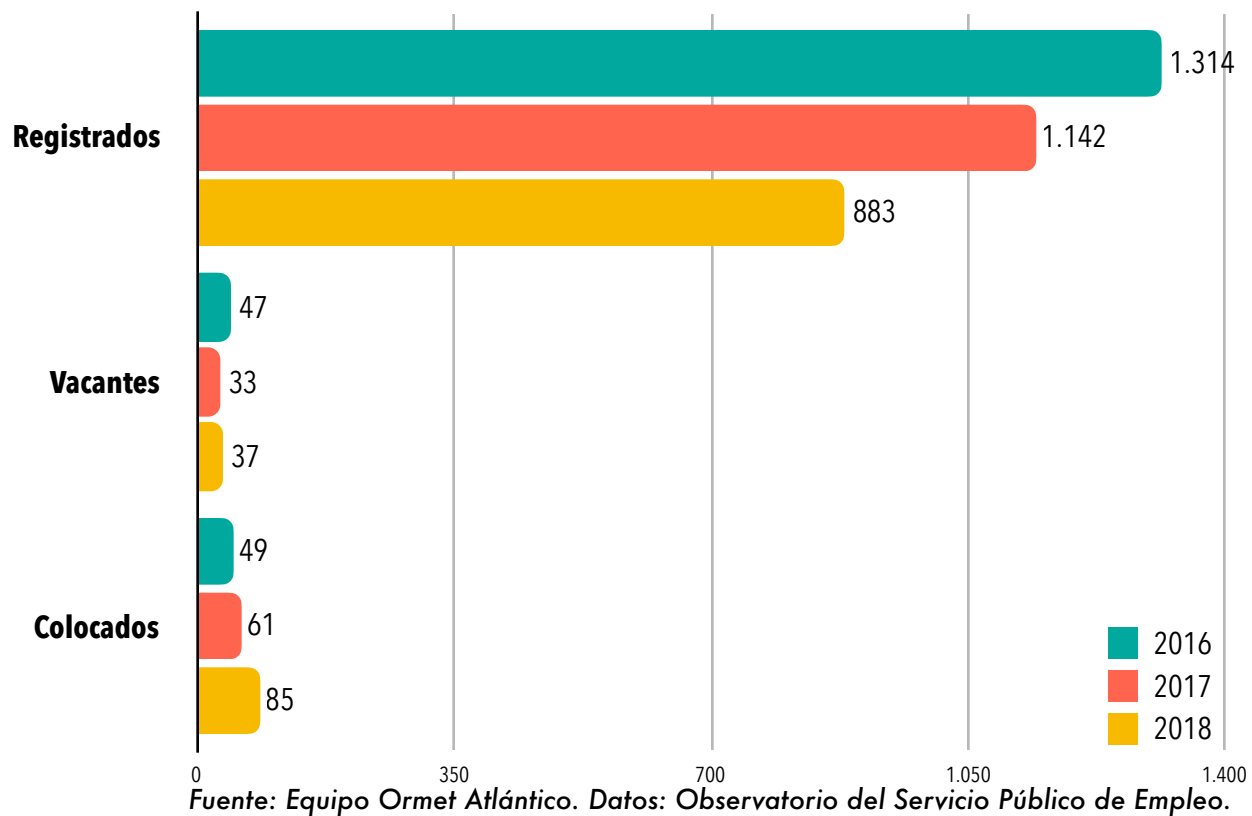

1.068

Población con Discapacidad

446

Víctimas

2.662

Proyección del censo de 2005- DANE

Fuente: Observatorio Nacional de Discapacidad

Fuente: Unidad de integración y reparación integral para las víctimas

Actividades Económicas

Turismo/ Hospedaje

- Playas **
- Muelle de Puerto Colombia
- Ciénaga: Agua dulce, rincón, el salado, mantíes, Balboa

Pesca

- Asociación de pesqueros

Agricultura

- Ciénaga de mallorquín (yuca, maíz, guandú)

Desarrollo Urbano

Servicio Público de Empleo (SPE) en Puerto Colombia

Durante los años 2016-2018 se registraron 3.339 personas en el SPE de las cuales sólo el 5,8% registró una colocación. para los niveles educativos formación de bachillerato, técnicos y Universitarios. Las actividades de mayor absorción en actividades de servicios, seguidas de construcción, comercio, y Alojamiento y servicios de comida.