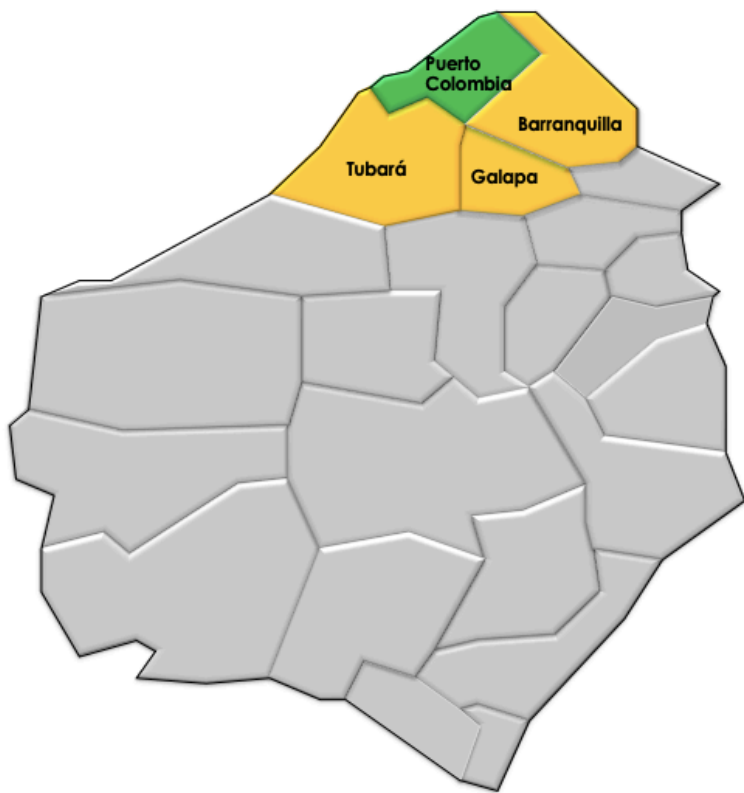

Puerto Colombia

Demografía

Población Total: **26.741**

13.256

13.485

Jóvenes (20-29 años)

4.457

Población étnica
(Indígena, Negra, Afro)

1.068

Población con Discapacidad

446

Víctimas

2.662

Proyección del censo de 2005- DANE

Fuente: Observatorio Nacional de Discapacidad

Fuente: Unidad de integración y reparación integral para las víctimas

Actividades Económicas

Turismo/ Hospedaje

- Playas **
- Muelle de Puerto Colombia
- Ciénaga: Agua dulce, rincón, el salado, mantíes, Balboa

Pesca

- Asociación de pesqueros

Agricultura

- Ciénaga de mallorquín (yuca, maíz, guandú)